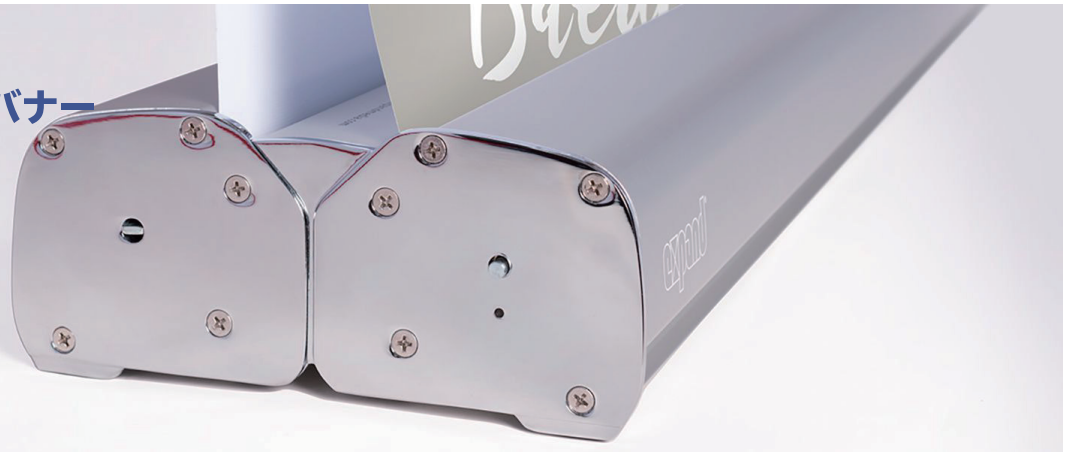

# Expand MediaScreen 2

両面タイプの  
格納式ロールアップバナー

## Expand MediaScreen2 (メディアスクリーンツウ)

両面に「こんにちは」「ありがとう」など、それぞれ異なる2枚のメッセージを載せる事ができるメディアスクリーン2は、人が行き交うイベント会場や商業施設で効果を発揮します。フットのはみ出しもないため、ブースの中央に置くことも非常にお勧めです。

### セット内容

キャリーバッグ x 1  
本体 x 1  
ポール x 1

バッグ : w90/105xh8xd18cm

### オプション

LEDライト

製品名

サイズ(下段収納時)

重量

Expand MediaScreen 2

W : 85cm  
H : 200/220cm

7.0kg