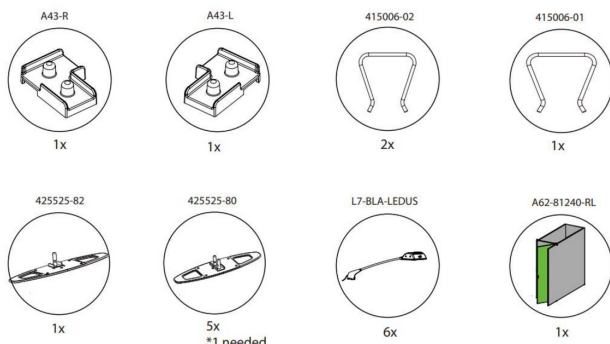

Grandfabricで作る ブース案と必要パーツ

【Grandfabricブース案】

これらのパーツを使ってブースを作ることが可能です。工具は必要ございません。メディアを変えるだけで違う場面でも繰り返し長くお使いいただけます。