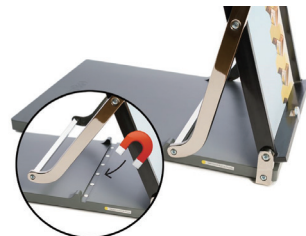

Expand BrochureStand

パンフレットを収納したまま持ち運びできる
折り畳み式カタログスタンド

Expand BrochureStand (エキスパンド ブローシャースタンド)

簡単に持ち運びができる折り畳み式のカタログスタンドです。バッグから取り出し、わずか10秒で組み立てが完了します。専用のキャリーバックつきです。

土台と足となる部分はマグネットで接続されます。組み立て後はしっかりと固定され安定しますので、そのままの状態でも簡単に移動が出来ます。

パンフレットを差し込んだまま、コンパクトに収納できます。

バッグサイズ：w30xh44xd20cm

製品名	サイズ	重量	トレイポケットサイズ
Expand Brochure Stand4段	設営時:W26cm x H140cm x D40cm (収納時:W26cm x H17.5cm x D40cm)	4.3kg	幅：22 cm 高さ：2.8 cm 奥行き：36.5 cm
Expand Brochure Stand5段	設営時:W26cm x H173cm x D40cm (収納時:W26cm x H20.5cm x D40cm)	4.9kg	

Expand BrochureHolder

軽量でスタイリッシュ
丸めてしまえるカタログスタンド

Expand BrochureHolder (エキスパンド ブローシャーホルダー)

コンパクトに丸めて収納できるカタログスタンドです。本体には透け感のあるメッシュ生地を採用し、軽さとデザイン性を追求しました。シングルとダブルの2種類をご用意がございます。

専用キャリーバッグ付属
バッグサイズ：w12xh55xd10cm

ダブル シングル

製品名	サイズ	重量
Expand BrochureHolder ダブル	W : 50 cm H : 136 cm	1.8kg
Expand BrochureHolder シングル	W : 25 cm H : 136 cm	1.3kg

expand®

Brochure Holder Brochure Stand