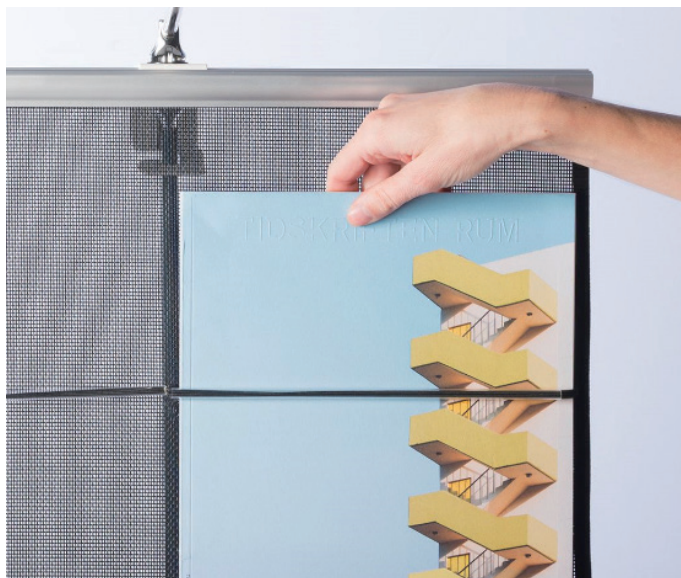

Expand BrochureStand

パンフレットを収納したまま持ち運びできる
折り畳み式カタログスタンド

Expand BrochureStand (エキスパンド ブローシャースタンド)

簡単に持ち運びができる折り畳み式のカタログスタンドです。バッグから取り出し、わずか10秒で組み立てが完了します。専用のキャリーバックつきです。

土台と足となる部分はマグネットで接続されます。組み立て後はしっかりと固定され安定しますので、そのままの状態でも簡単に移動が出来ます。

パンフレットを差し込んだまま、コンパクトに収納できます。

バッグサイズ：w30xh44xd20cm

製品名	サイズ	重量	トレイポケットサイズ
Expand Brochure Stand4段	設営時:W26cm x H140cm x D40cm (収納時:W26cm x H17.5cm x D40cm)	4.3kg	幅：22 cm 高さ：2.8 cm 奥行き：36.5 cm
Expand Brochure Stand5段	設営時:W26cm x H173cm x D40cm (収納時:W26cm x H20.5cm x D40cm)	4.9kg	

Expand BrochureHolder

軽量でスタイリッシュ
丸めてしまえるカタログスタンド

Expand BrochureHolder (エキスパンド ブローシャーホルダー)

コンパクトに丸めて収納できるカタログスタンドです。本体には透け感のあるメッシュ生地を採用し、軽さとデザイン性を追求しました。シングルとダブルの2種類をご用意がございます。

専用キャリーバッグ付属
バッグサイズ：w12xh55xd10cm