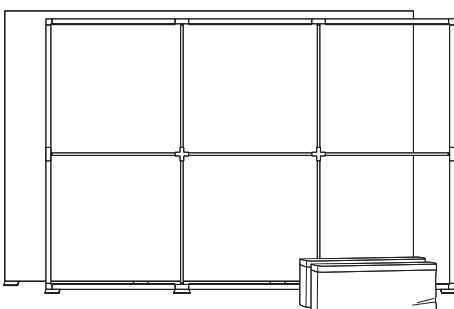

(XLは2ケースに分かれて納品されます)