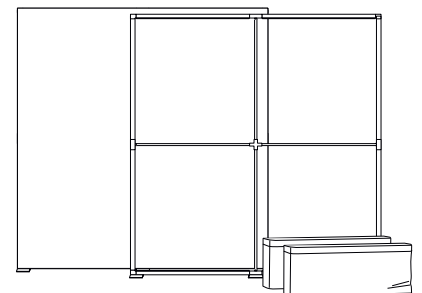

## Pixlip Go XL (ピックスリップゴーXL)

ピックスリップゴーの人気を受け登場したさらに大型のピックスリップゴーXLはいかがでしょうか?こちらは、よりイベントでの費用を想定して開発されているため、大型のものは幅が3mにも至るので、1台配置するだけで、ブース設営のメインとして活用することが可能です。設営サイズに対し、収納は非常にコンパクト、またピックスリップゴーと同様に工具不要で設営可能なので、設営時間の大幅カットが実現できます。

(XLは2ケースに分かれて納品されます)

製品名

サイズ

重量 / バッグサイズ

キット内容

Pixlip Go XL

w200xh200cm

9+7kg / 106x20x42cm (2pc)