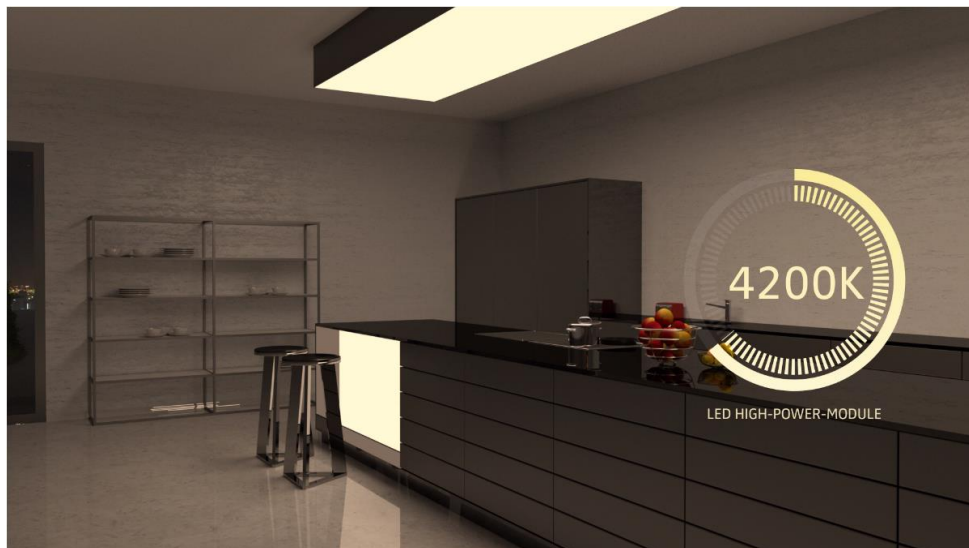

PIXLIP GO

昼白色・・・太陽に近い自然な光
で部屋を明るくする。洋服選びや
化粧などに向いている色。

暖色系の室内灯の色

一般的な室内灯の色