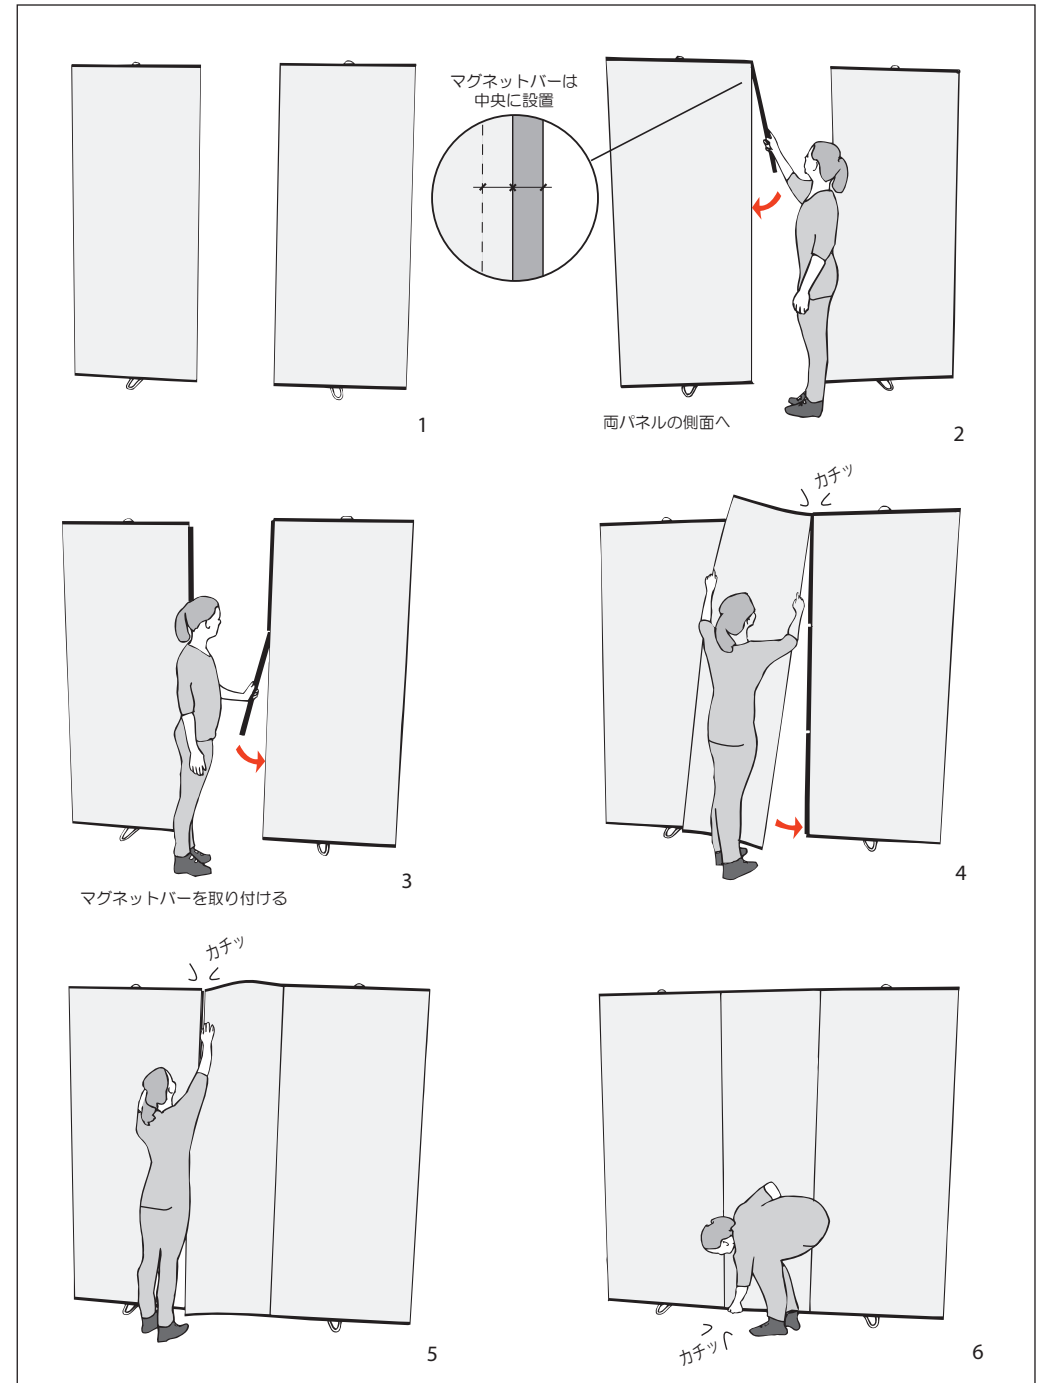

Expand Link Wall セットアップ手順

### グラフィックパネル位置の調整

### End Panel (オプション品) 取り付け方法