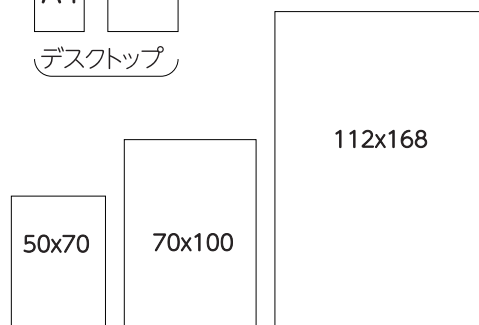

デスクトップタイプ

ハングタイプ

フロアタイプ

ウォールタイプ

フロアタイプ ※フット28x28cm

(デスクトップ)

ウォール、ハングタイプ

製品名	サイズ	重量	
desktop	A4	1kg	
	A3	1.3kg	
FineLine	floor	w40xh160cm	9.6kg
		w40xh180cm	10kg
	wall	w55xh160cm	11kg
		w55xh180cm	12kg
wall	w50xh70cm	1.8kg	
	w70xh100cm	3.5kg	
	w112xh168cm	9kg	