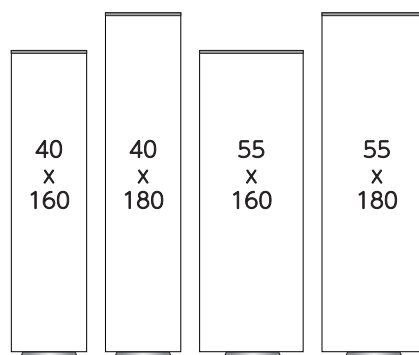

デスクトップタイプ

ハングタイプ

フロアタイプ

ウォールタイプ

フロアタイプ ※フット28x28cm

(デスクトップ)

ウォール、ハングタイプ

製品名	サイズ	重量	
desktop	A4	1kg	
	A3	1.3kg	
FineLine	floor	w40xh160cm	9.6kg
		w40xh180cm	10kg
	wall	w55xh160cm	11kg
		w55xh180cm	12kg
wall	w50xh70cm	1.8kg	
	w70xh100cm	3.5kg	
	w112xh168cm	9kg	