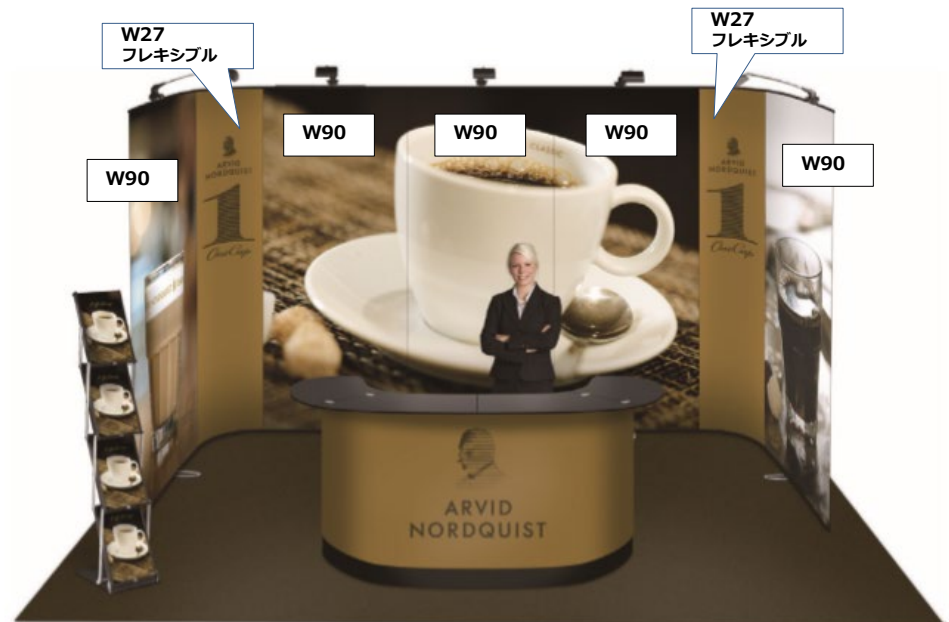

Link Wall 5unit (h220) +フレキシブルパネル2枚のセット内容 (表)

ベース

x 5台

ポール

x 5セット

上下プロファイル
W90cm

x 5セット

マグネットバー
(1連結部に3本必要)

x 18本

マグネットテープA
(メディア加工用)

x 13.2m分

フレキシブル
プロファイル
W27cm

x 2セット

メディアW90cm

x 5枚

メディアW27cm

x 2枚

Link Wall 5unit (h220) +フレキシブルパネル2枚のセット内容 (裏)

上下プロファイル
W90cm

X5セット

マグネットバー
(1連結部に3本必要)

X18本

マグネットテープA
(メディア加工用)

X13.2m分

フレキシブル
プロファイル
W27cm

X2セット

メディアW90cm

X5枚

メディアW27cm

X2枚

エンドパネル
(必要な場合、追加してください)

X2枚