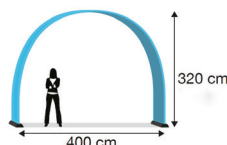

取り扱いサイズは2種類ございます。

納品時、本体は簡易プラグに梱包されています。

【梱包内容】

- 大フット・・・2
- 小フット・・・4
- ポール・・・2
- ネジ類

製品名

サイズ/重量

オプション

BannerBow

small

W: 290cm
H: 245cm
D: 100cm
20kg
620 x 100cm(メディアサイズ)

medium

W: 400cm
H: 320cm
D: 100cm
20kg
810 x 100cm(メディアサイズ)

- ・ウェイト(1枚当たり10kgx2)
- ・収納用キャリーバッグ
- ・ペグ

ウェイトはフットに載せて使用します。