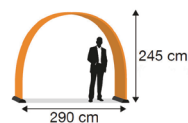

取り扱いサイズは2種類ございます。

納品時、本体は簡易プラグに梱包されています。

【梱包内容】

- 大フット・・・2
- 小フット・・・4
- ポール・・・2
- ネジ類

製品名

サイズ/重量

オプション

BannerBow

small

W: 290cm
H: 245cm
D: 100cm
20kg
620 x 100cm(メディアサイズ)

medium

W: 400cm
H: 320cm
D: 100cm
20kg
810 x 100cm(メディアサイズ)

- ・ウェイト(1枚当たり10kgx2)
- ・収納用キャリーバッグ
- ・ペグ

ウェイトはフットに載せて使用します。