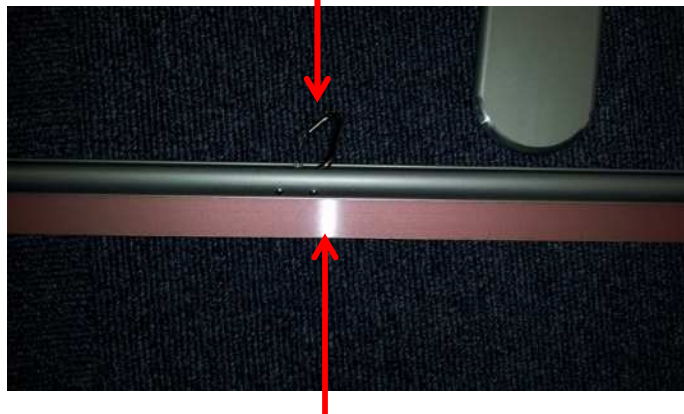

QuickScreen1 本体/プロフィール/ハック

QuickScreen1 本体/ホール/プロフィール/ハック

QuickScreen1 プロフィール

このフックをホール上部に引っ掛けます

両面テープとなっており、ここにメディアを貼りつけます。

QuickScreen1 ホール