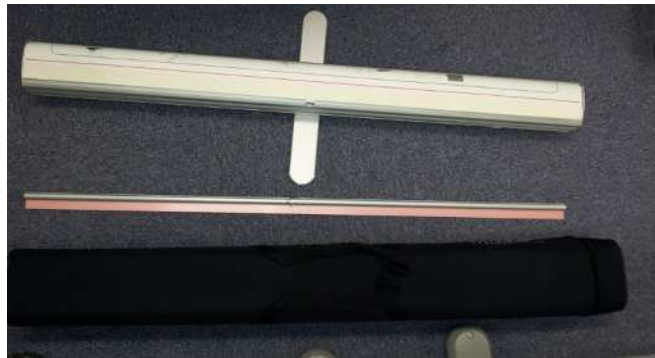

QuickScreen1 本体/プロフィール/ハック

QuickScreen1 本体/ホール/プロフィール/ハック

QuickScreen1 プロフィール

このフックをホール上部に引っ掛けます

両面テープとなっており、ここにメディアを貼りつけます。

QuickScreen1 ホール