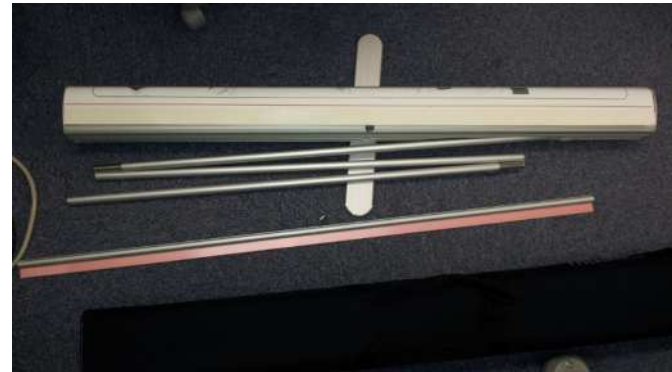

QuickScreen1 本体/プロフィール/ハック

QuickScreen1 本体/ホール/プロフィール/ハック

QuickScreen1 プロフィール

このフックをホール上部に引っ掛けます

両面テープとなっており、ここにメディアを貼りつけます。

QuickScreen1 ホール