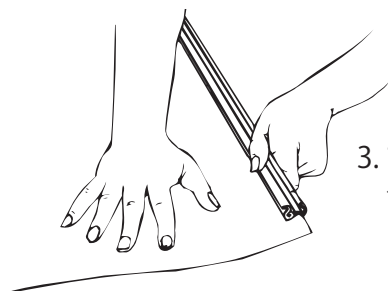

Expand MediaScreen 2 Outdoor メディア取付方法

1. エンドキャップを外す

2. プロファイルを開く

3. プロファイルを滑らせるように
グラフィックパネルを挟み込む

4. 金づち等で叩き閉じる

5. エンドキャップを押し込む