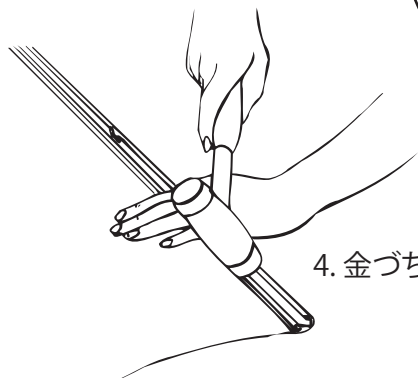

Expand MediaScreen 2 Outdoor メディア取付方法

1. エンドキャップを外す

2. プロファイルを開く

3. プロファイルを滑らせるように
グラフィックパネルを挟み込む

4. 金づち等で叩き閉じる

5. エンドキャップを押し込む