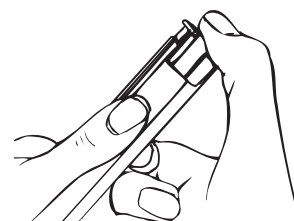

Expand MediaScreen 2 Outdoor メディア取付方法

1. エンドキャップを外す

2. プロファイルを開く

3. プロファイルを滑らせるように
グラフィックパネルを挟み込む

4. 金づち等で叩き閉じる

5. エンドキャップを押し込む