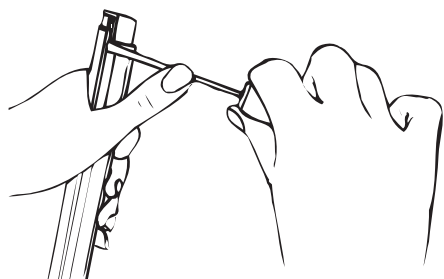

Expand MediaScreen 2 Outdoor メディア取付方法

1. エンドキャップを外す

2. プロファイルを開く

3. プロファイルを滑らせるように
グラフィックパネルを挟み込む

4. 金づち等で叩き閉じる

5. エンドキャップを押し込む