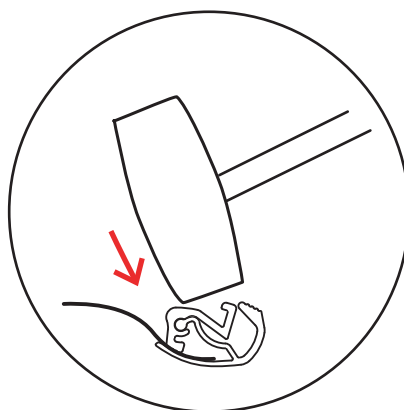

Expand MediaScreen 2 Outdoor メディア取付方法

1. エンドキャップを外す

2. プロファイルを開く

3. プロファイルを滑らせるように
グラフィックパネルを挟み込む

4. 金づち等で叩き閉じる

5. エンドキャップを押し込む