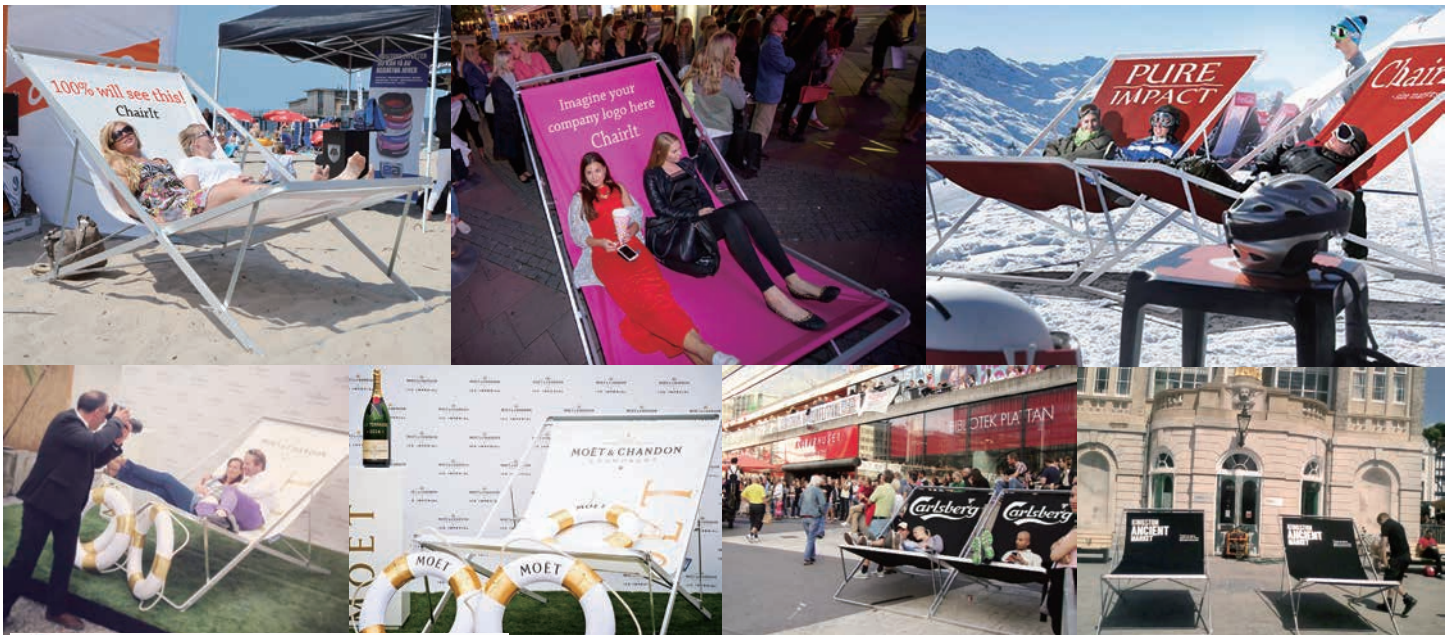

Chair It

ダイナミックな演出を可能にする話題性抜群のバナーシステム

ChairIt (チェアイト)

デッキチェアが広告に!?チェアイトで抜群の印象を与えましょう。

大型のデッキチェアがインパクト抜群なので、一目見ただけで座ってみたいくなります。座ってもらって自撮りをしたら背面にメッセージが映り込むという仕組みで、座ってもらって完成する全く新しい広告です。

こちらは日本初上陸なので、インパクト最重視のイベントでの導入を是非ご検討ください!