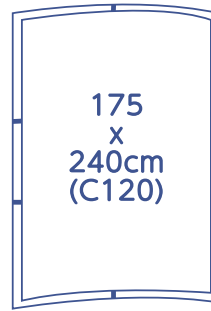

Expand GrandFabric

世界標準のシステムチックなファブリックディスプレイウォール

Expand GrandFabric(エキスパンド グランドファブリック)で、サステイナブルなブースをデザインしよう！

3m x 3mのブースにピッタリなセットをご紹介します。

正面から見たレイアウト

上から見たレイアウト

後ろから見たレイアウト

使用したフレームとケースはこちら。

PodiumCase Lkit

資材置き場にもなります

繋げて約7.5mの幅広ウォールとしても！

その他の事例(ストレート、カーブ、PodiumCase Lkit)

その他の事例(LightBox、ストレート、カーブ、PodiumCase Lkit)

その他の事例(ストレート、カーブ、PodiumCase Lkit)