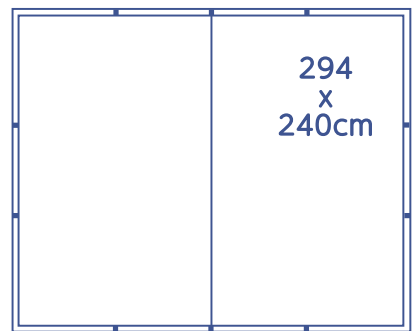

Expand GrandFabric

世界標準のシステムチックなファブリックディスプレイウォール

Expand GrandFabric(エキスパンド グランドファブリック)で、サステイナブルなブースをデザインしよう！

3m x 3mのブースにピッタリなセットをご紹介します。

正面から見たレイアウト

上から見たレイアウト

後ろから見たレイアウト

使用したフレームとケースはこちら。

PodiumCase Lkit

資材置き場にもなります

繋げて約7.5mの幅広ウォールとしても！

その他の事例(ストレート、カーブ、PodiumCase Lkit)

その他の事例(LightBox、ストレート、カーブ、PodiumCase Lkit)

その他の事例(ストレート、カーブ、PodiumCase Lkit)