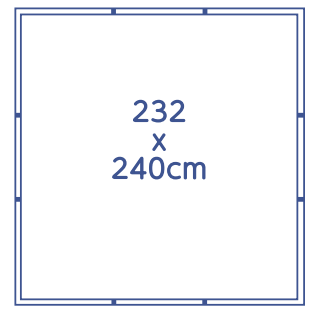

Expand GrandFabric

世界標準のシステムチックなファブリックディスプレイウォール

Expand GrandFabric(エキスパンド グランドファブリック)で、サステイナブルなブースをデザインしよう！

3m x 3mのブースにピッタリなセットをご紹介します。

正面から見たレイアウト

上から見たレイアウト

後ろから見たレイアウト

使用したフレームとケースはこちら。

PodiumCase Lkit

資材置き場にもなります

繋げて約7.5mの幅広ウォールとしても！

その他の事例(ストレート、カーブ、PodiumCase Lkit)

その他の事例(LightBox、ストレート、カーブ、PodiumCase Lkit)

その他の事例(ストレート、カーブ、PodiumCase Lkit)