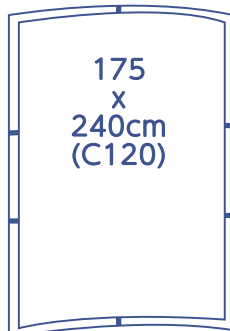

Expand GrandFabric

世界標準のシステムチックなファブリックディスプレイウォール

Expand GrandFabric(エキスパンド グランドファブリック)で、サステイナブルなブースをデザインしよう！

3m x 3mのブースにピッタリなセットをご紹介します。

正面から見たレイアウト

上から見たレイアウト

後ろから見たレイアウト

使用したフレームとケースはこちら。

PodiumCase Lkit

資材置き場にもなります

繋げて約7.5mの幅広ウォールとしても！

その他の事例(ストレート、カーブ、PodiumCase Lkit)

その他の事例(LightBox、ストレート、カーブ、PodiumCase Lkit)

その他の事例(ストレート、カーブ、PodiumCase Lkit)