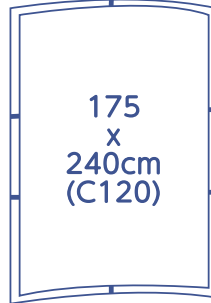

Expand GrandFabric

世界標準のシステムチックなファブリックディスプレイウォール

Expand GrandFabric(エキスパンド グランドファブリック)で、サステイナブルなブースをデザインしよう！

3m x 3mのブースにピッタリなセットをご紹介します。

正面から見たレイアウト

上から見たレイアウト

後ろから見たレイアウト

使用したフレームとケースはこちら。

PodiumCase Lkit

資材置き場にもなります

繋げて約7.5mの幅広ウォールとしても！

その他の事例(ストレート、カーブ、PodiumCase Lkit)

その他の事例(LightBox、ストレート、カーブ、PodiumCase Lkit)

その他の事例(ストレート、カーブ、PodiumCase Lkit)