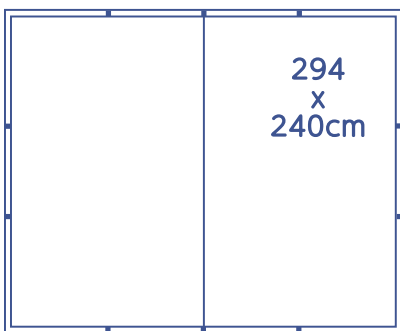

Expand GrandFabric

世界標準のシステムチックなファブリックディスプレイウォール

Expand GrandFabric(エキスパンド グランドファブリック)で、サステイナブルなブースをデザインしよう！

3m x 3mのブースにピッタリなセットをご紹介します。

正面から見たレイアウト

上から見たレイアウト

後ろから見たレイアウト

使用したフレームとケースはこちら。

PodiumCase Lkit

資材置き場にもなります

繋げて約7.5mの幅広ウォールとしても！

その他の事例(ストレート、カーブ、PodiumCase Lkit)

その他の事例(LightBox、ストレート、カーブ、PodiumCase Lkit)

その他の事例(ストレート、カーブ、PodiumCase Lkit)