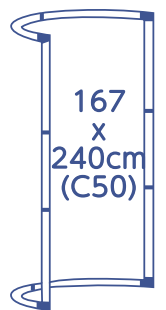

Expand GrandFabric

世界標準のシステムチックなファブリックディスプレイウォール

Expand GrandFabric(エキスパンド グランドファブリック)で、サステイナブルなブースをデザインしよう！

3m x 3mのブースにピッタリなセットをご紹介します。

正面から見たレイアウト

上から見たレイアウト

後ろから見たレイアウト

使用したフレームとケースはこちら。

PodiumCase Lkit

資材置き場にもなります

繋げて約7.5mの幅広ウォールとしても！

その他の事例(ストレート、カーブ、PodiumCase Lkit)

その他の事例(LightBox、ストレート、カーブ、PodiumCase Lkit)

その他の事例(ストレート、カーブ、PodiumCase Lkit)