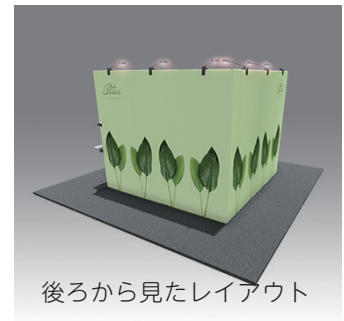

Expand GrandFabric

世界標準のシステムチックなファブリックディスプレイウォール

Expand GrandFabric(エキスパンド グランドファブリック)で、サステイナブルなブースをデザインしよう！

3m x 3mのブースにピッタリなセットをご紹介します。

正面から見たレイアウト

上から見たレイアウト

後ろから見たレイアウト

使用したフレームとケースはこちら。

PodiumCase Lkit

資材置き場にもなります

繋げて約7.5mの幅広ウォールとしても！

その他の事例(ストレート、カーブ、PodiumCase Lkit)

その他の事例(LightBox、ストレート、カーブ、PodiumCase Lkit)

その他の事例(ストレート、カーブ、PodiumCase Lkit)